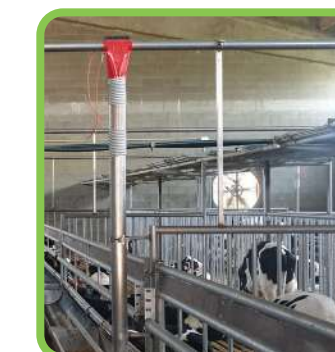

ALFAMA-PAC S.L. se reserva el derecho a realizar cambios de los productos de este catálogo, así como de sus características, en cualquier momento y sin previo aviso.