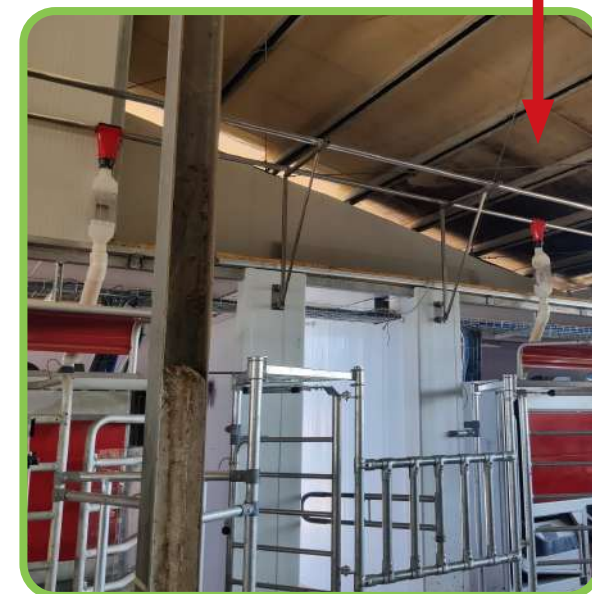

TOLVA DE CARGA

GRUPO DE ARRASTRE DE CADENA

CURVA CON VOLANTE

CURVA

SISTEMAS DE CADENA AZA PARA ALIMENTACIÓN EN VACUNO

- Equipos fiables para una distribución homogénea y fluida de forraje fibroso, fabricados con materiales que se ajustan rigurosamente a las necesidades de la cría de terneros.

- Tolvas de carga con sistema anti-bóveda para la alimentación desde el silo.

- Componentes fabricados en acero inoxidable y aluminio de calidad alimentaria.

- Sistemas con retorno a la tolva de carga del pienso sobrante, para evitar la sobrecarga de la línea.

FINAL DE CARRERA PARA VACAS LECHERAS

ROBOT DE ORDEÑO CON SISTEMA DE ALIMENTACIÓN POR CADENA

CIRCUITO DE CADENA

CURVA

CURVA CON VOLANTE

TOLVA DE CARGA

- Sistemas de alimentación en cadena diseñados para garantizar un llenado seguro, rápido y completo de los robots de ordeño sin que se produzcan roturas en los gránulos transportados.

- Sistema también ideal para circuitos largos (más de 300 m), sin interrupciones de alimento incluso con múltiples cambios de altura.

- Dotados de tolvas de carga con dosificación automática de alimento y tamiz para expulsar cuerpos extraños.