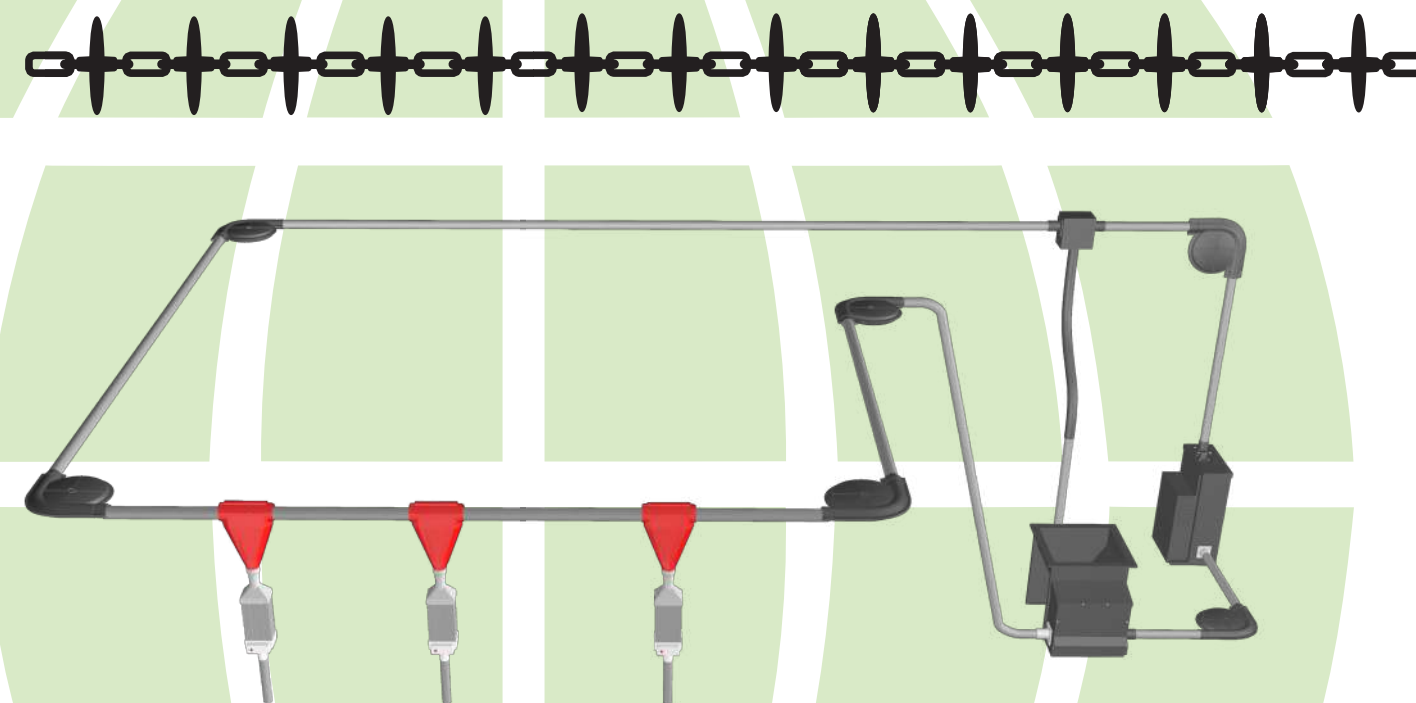

TOLVA DE CARGA

GRUPO DE ARRASTRE DE CADENA

CURVA CON VOLANTE

CURVA

SISTEMAS DE CADENA AZA PARA ALIMENTACIÓN EN VACUNO

- Equipos fiables para una distribución homogénea y fluida de forraje fibroso, fabricados con materiales que se ajustan rigurosamente a las necesidades de la cría de terneros.

- Tolvas de carga con sistema anti-bóveda para la alimentación desde el silo.

- Componentes fabricados en acero inoxidable y aluminio de calidad alimentaria.

- Sistemas con retorno a la tolva de carga del pienso sobrante, para evitar la sobrecarga de la línea.

- Descargas diseñadas para evitar el atasco del pienso, con tajadera de cierre individual.

Equipos de máxima calidad específicamente diseñados para un rendimiento óptimo

SISTEMA TRANSPORTADOR DE ALIMENTO PARA VACAS LECHERAS

FINAL DE CARRERA PARA VACAS LECHERAS

ROBOT DE ORDEÑO CON SISTEMA DE ALIMENTACIÓN POR CADENA

CIRCUITO DE CADENA

CURVA

CURVA CON VOLANTE

TOLVA DE CARGA

- Sistemas de alimentación en cadena diseñados para garantizar un llenado seguro, rápido y completo de los robots de ordeño sin que se produzcan roturas en los gránulos transportados.