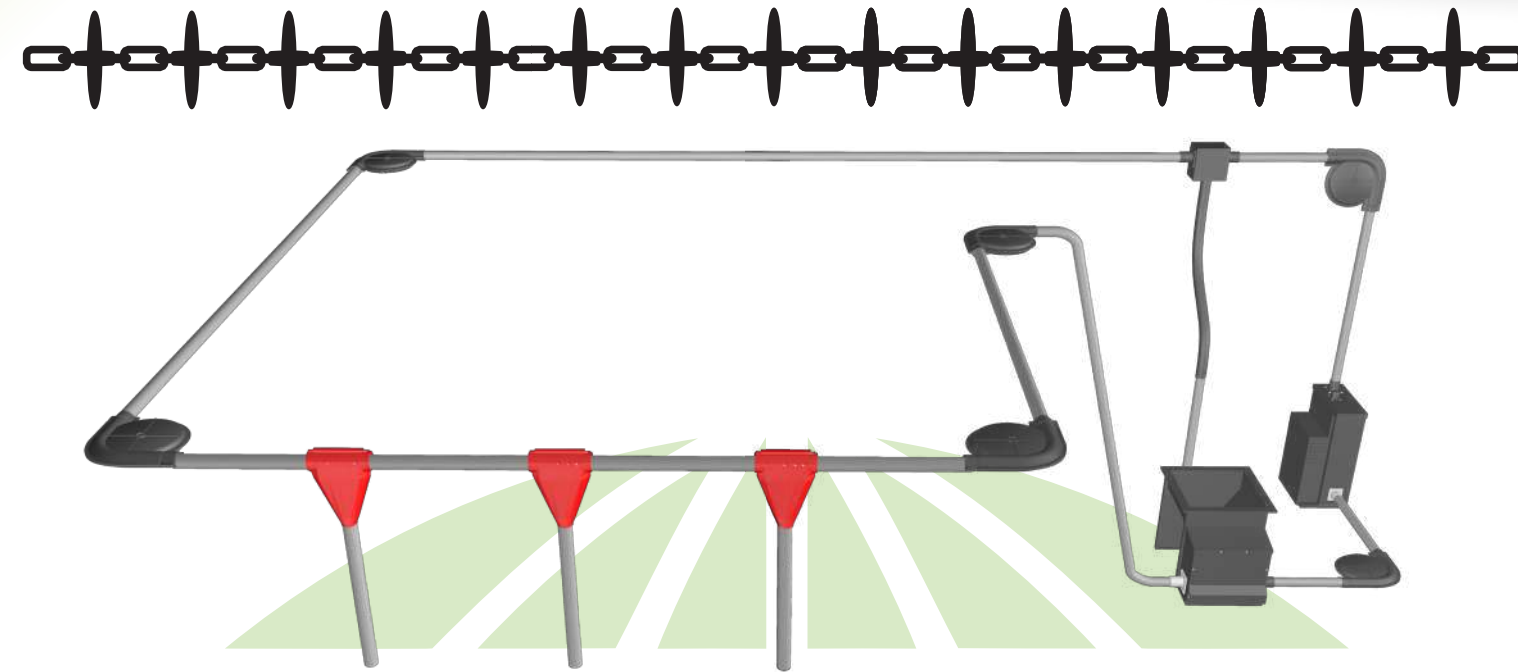

SISTEMA TRANSPORTADOR DE ALIMENTO PARA TERNEROS

Disponible en distintos diámetros y rendimientos

PAC[®]
ALFAMA

Equipos e instalaciones agroindustriales

CIRCUITO DE CADENA DE ACERO INOXIDABLE

DESCARGAS PARA TERNEROS

TOLVA DE CARGA

GRUPO DE ARRASTRE DE CADENA

CURVA CON VOLANTE

CURVA

SISTEMAS DE CADENA AZA PARA ALIMENTACIÓN EN VACUNO

- Equipos fiables para una distribución homogénea y fluida de forraje fibroso, fabricados con materiales que se ajustan rigurosamente a las necesidades de la cría de terneros.

- Tolvas de carga con sistema anti-bóveda para la alimentación desde el silo.

- Componentes fabricados en acero inoxidable y aluminio de calidad alimentaria.

- Sistemas con retorno a la tolva de carga del pienso sobrante, para evitar la sobrecarga de la línea.

- Descargas diseñadas para evitar el atasco del pienso, con tajadera de cierre individual.

Equipos de máxima calidad específicamente diseñados para un rendimiento óptimo

SISTEMA TRANSPORTADOR DE ALIMENTO PARA VACAS LECHERAS